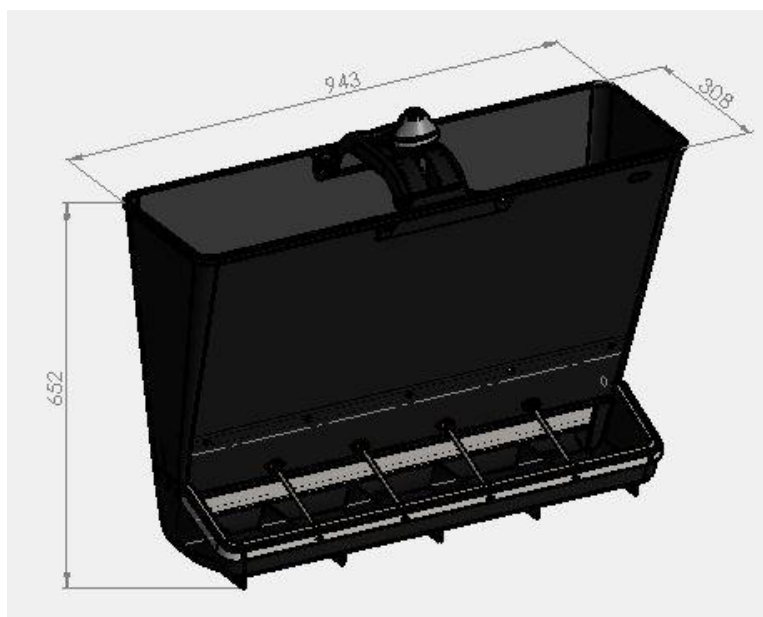

FICHA TECNICA PRODUCTO

Producto: Tolva Compact5

Referencia: 19050000

Imagen:

Descripción del producto: Tolva PE destete 5 bocas simple

Medidas: Largo x Ancho x Alto (mm) 943 x 308 x 654

Peso: 10,5 Kg.

Volumen: 90 Litros

Paletización: Americana (1,2m x 1m) 12 Tolvas / palé

Material: Tolva de polietileno fabricada por inyección

Diseño: De fácil montaje, y con varillas en acero inoxidable AISI-304 que refuerzan la estructura.