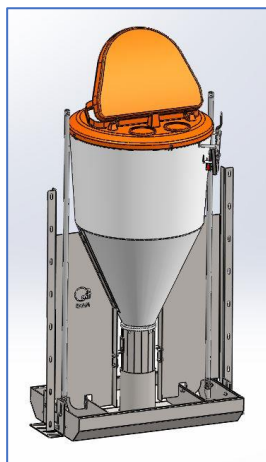

# FICHA TECNICA PRODUCTO

**Producto:** MAX-9

**Referencia:** 19060140 TOLVA CONO MAX-9 PLATO RECTANGULAR

**Imagen:**

**Descripción del producto:** Tolva Destete para alimentación en seco

Destete 30L / 60 cerdos    Engorde 30L / 35-45 cerdos

**Medidas:** Tolva: Ancho 860 x Alto 1200

Bandeja: Ancho 460 x Alto 715

**Volumen:** 130L

**Material:** Depósito y tapa fabricados en polipropileno y estructuras, regulación, dispensador, tubo de agua y plato fabricados en acero inoxidable AISI-304

**Diseño:** Evita apelmazamientos y elimina posibles bolsas de aire entre el pienso en el depósito gracias a su regulación y dispensador que giran para poder remover el pienso interno y así ayudar la transmisión de este en el plato.

Permite una regulación de fácil manejo con múltiples posiciones que ayudan a controlar mejor el suministro y cantidad de pienso.